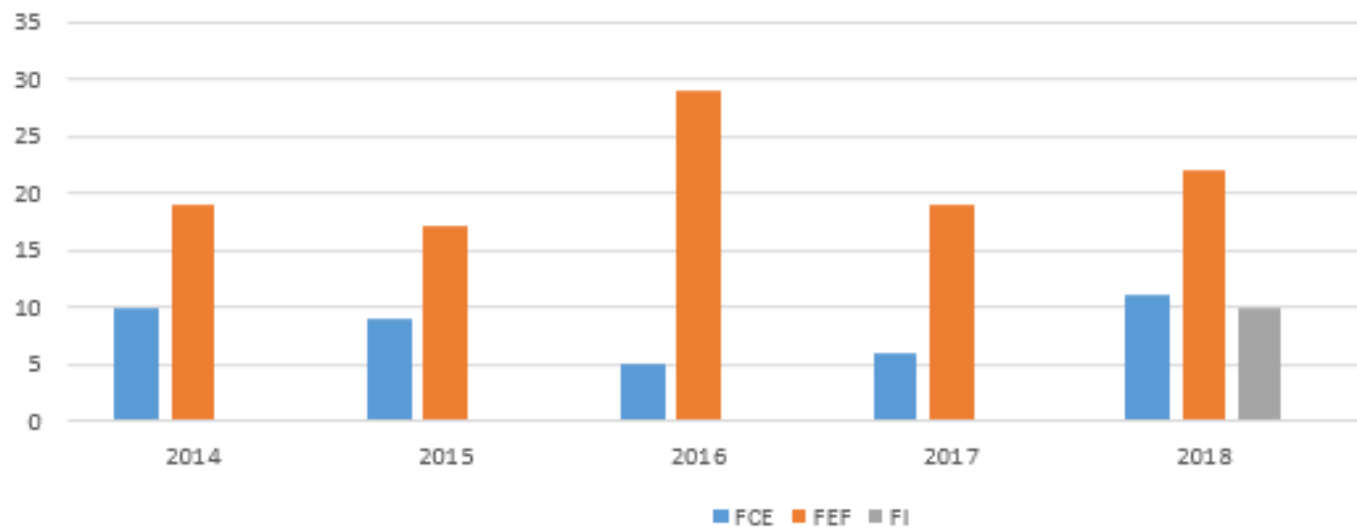

Doble Grado

University of London

	2014	2015	2016	2017	2018
FCE	10	9	5	6	11
FEF	19	17	29	19	22
FI	-	-	-	-	10
Total Alumnos del Programa	29	26	34	25	43